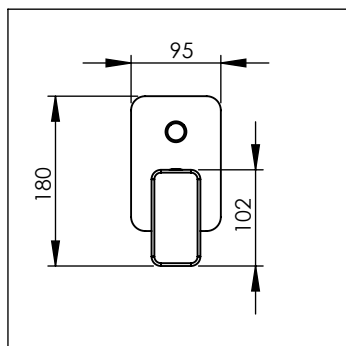

## Monomando Con Desviador Para Regadera ITUA

No.	Código	Descripción
1	R2802319	Maneral Monomando De Regadera ITUA
2	R223069	Opresor 3/16 x 3/16 acero inoxidable
3	R2800007	Desviador Cromo ITUA, LOX
4	R2800006	Cartucho 40mm ITUA, LOX

Cotas en milímetros

Cotas en milímetros