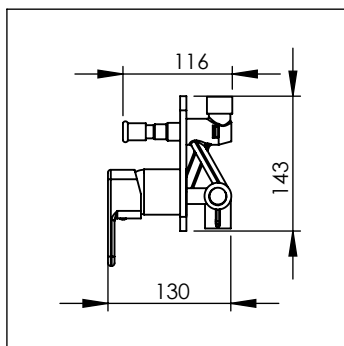

## Monomando Con Desviador Para Regadera ITUA

No.	Código	Descripción
1	R2802319	Maneral Monomando De Regadera ITUA
2	R223069	Opresor 3/16 x 3/16 acero inoxidable
3	R2800007	Desviador Cromo ITUA, LOX
4	R2800006	Cartucho 40mm ITUA, LOX

Cotas en milímetros

Cotas en milímetros