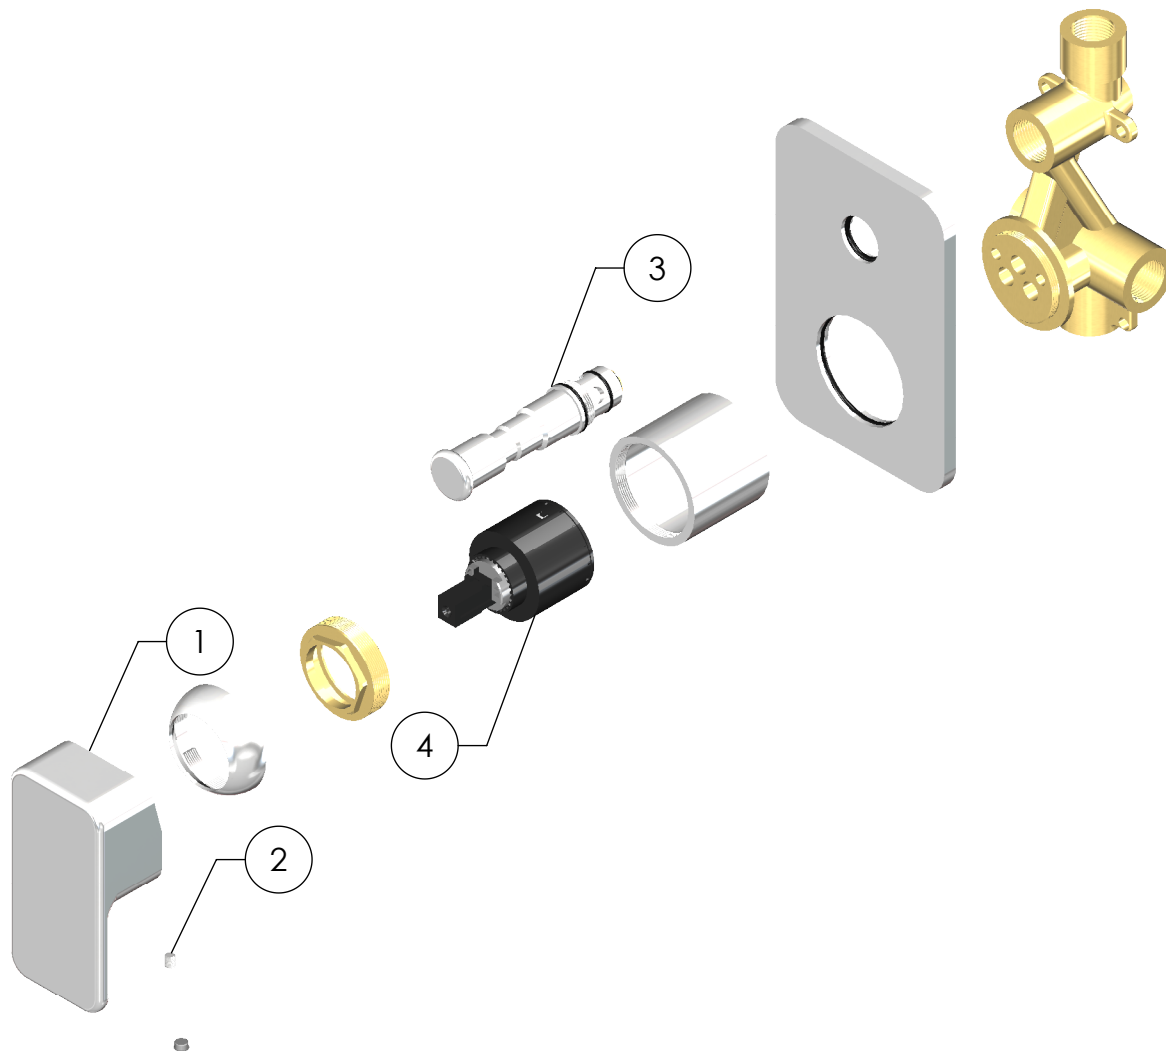

## Monomando Con Desviador Para Regadera ITUA

No.	Código	Descripción
1	R2802319	Maneral Monomando De Regadera ITUA
2	R223069	Opresor 3/16 x 3/16 acero inoxidable
3	R2800007	Desviador Cromo ITUA, LOX
4	R2800006	Cartucho 40mm ITUA, LOX